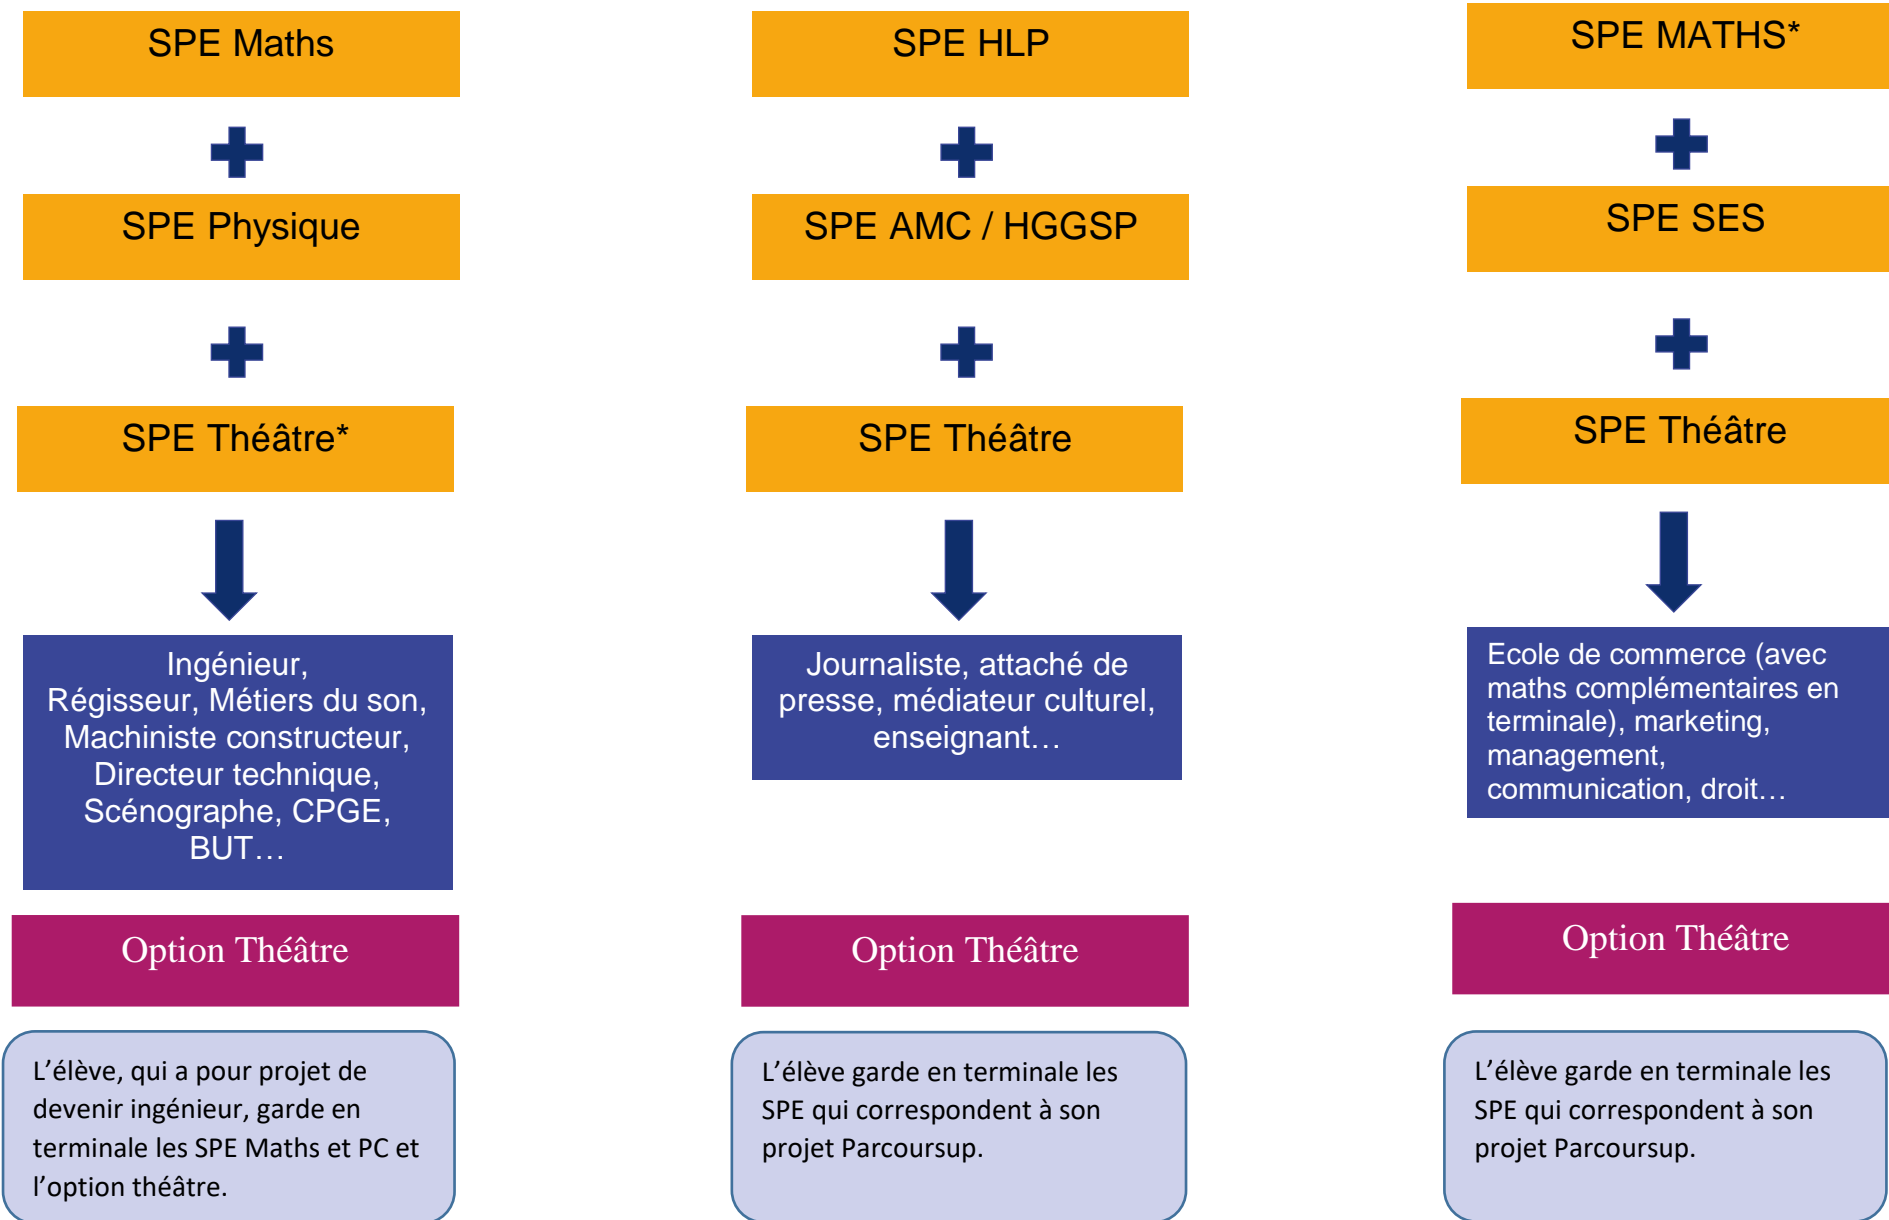

PARCOURS THEATRE au lycée JEANNE D'ARC - ROUEN

SECONDE

PREMIERE

TERMINALE

Seconde générale

1^{ère} générale
3 spécialités dont Arts -
Théâtre

Terminale générale
2 Spécialités dont Arts -
Théâtre

BACCALAUREAT
GENERAL
Coloration théâtre
forte

1^{ère} générale
3 autres spécialités

Terminale générale
Deux autres spécialités

BACCALAUREAT
GENERAL
Légère coloration
théâtre avec l'option
facultative

+

+

+

Option facultative théâtre

Option facultative théâtre

Option facultative théâtre

L'option facultative peut être ajoutée et arrêtée à n'importe quel niveau sauf si inscription au baccalauréat en décembre de première, la poursuite est alors obligatoire en terminale.

PARCOURS THEATRE au lycée JEANNE D'ARC - ROUEN

EXEMPLES DE PARCOURS DE PREMIERE

*Spécialité arrêtée en terminale